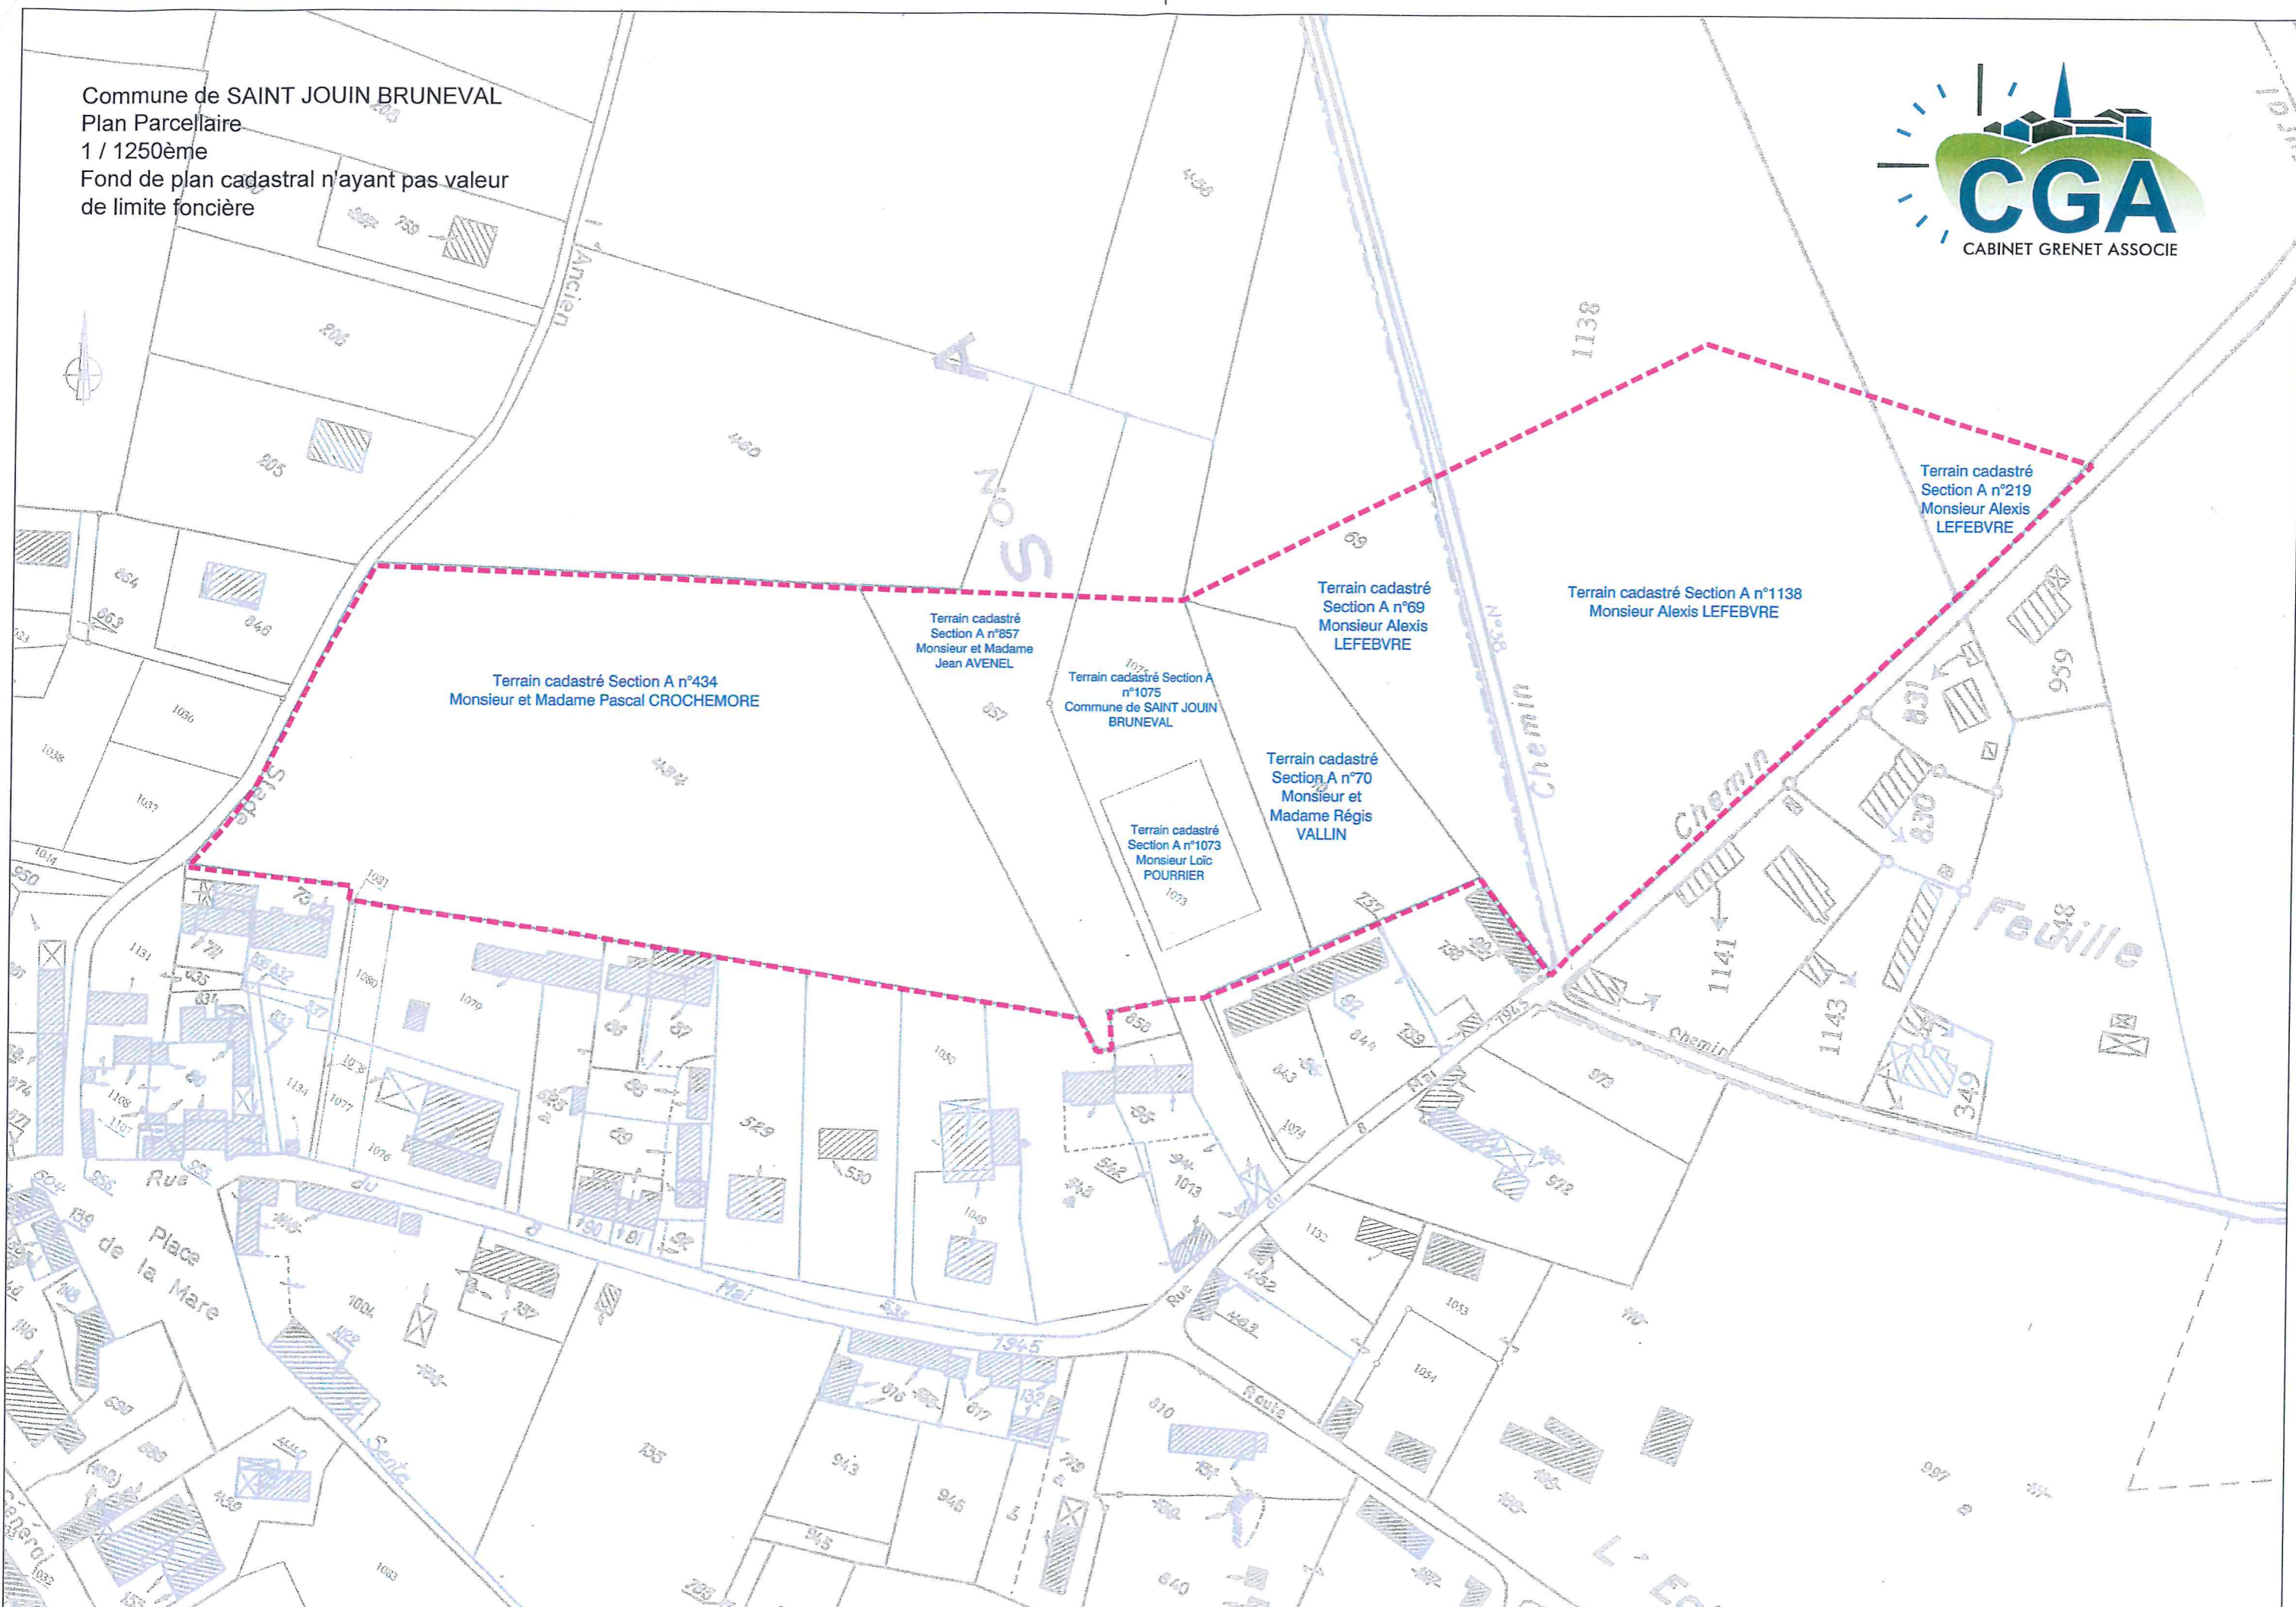

Commune de SAINT JOUIN BRUNEVAL  
Plan Parcellaire  
1 / 1250ème  
Fond de plan cadastral n'ayant pas valeur  
de limite foncière

Terrain cadastré Section A n°434  
Monsieur et Madame Pascal CROCHEMORE

Terrain cadastré  
Section A n°857  
Monsieur et Madame  
Jean AVENEL

Terrain cadastré Section A  
n°1075  
Commune de SAINT JOUIN  
BRUNEVAL

Terrain cadastré  
Section A n°70  
Monsieur et  
Madame Régis  
VALLIN

Terrain cadastré  
Section A n°1073  
Monsieur Loïc  
POURRIER

Terrain cadastré  
Section A n°69  
Monsieur Alexis  
LEFEBVRE

Terrain cadastré Section A n°1138  
Monsieur Alexis LEFEBVRE

Terrain cadastré  
Section A n°219  
Monsieur Alexis  
LEFEBVRE